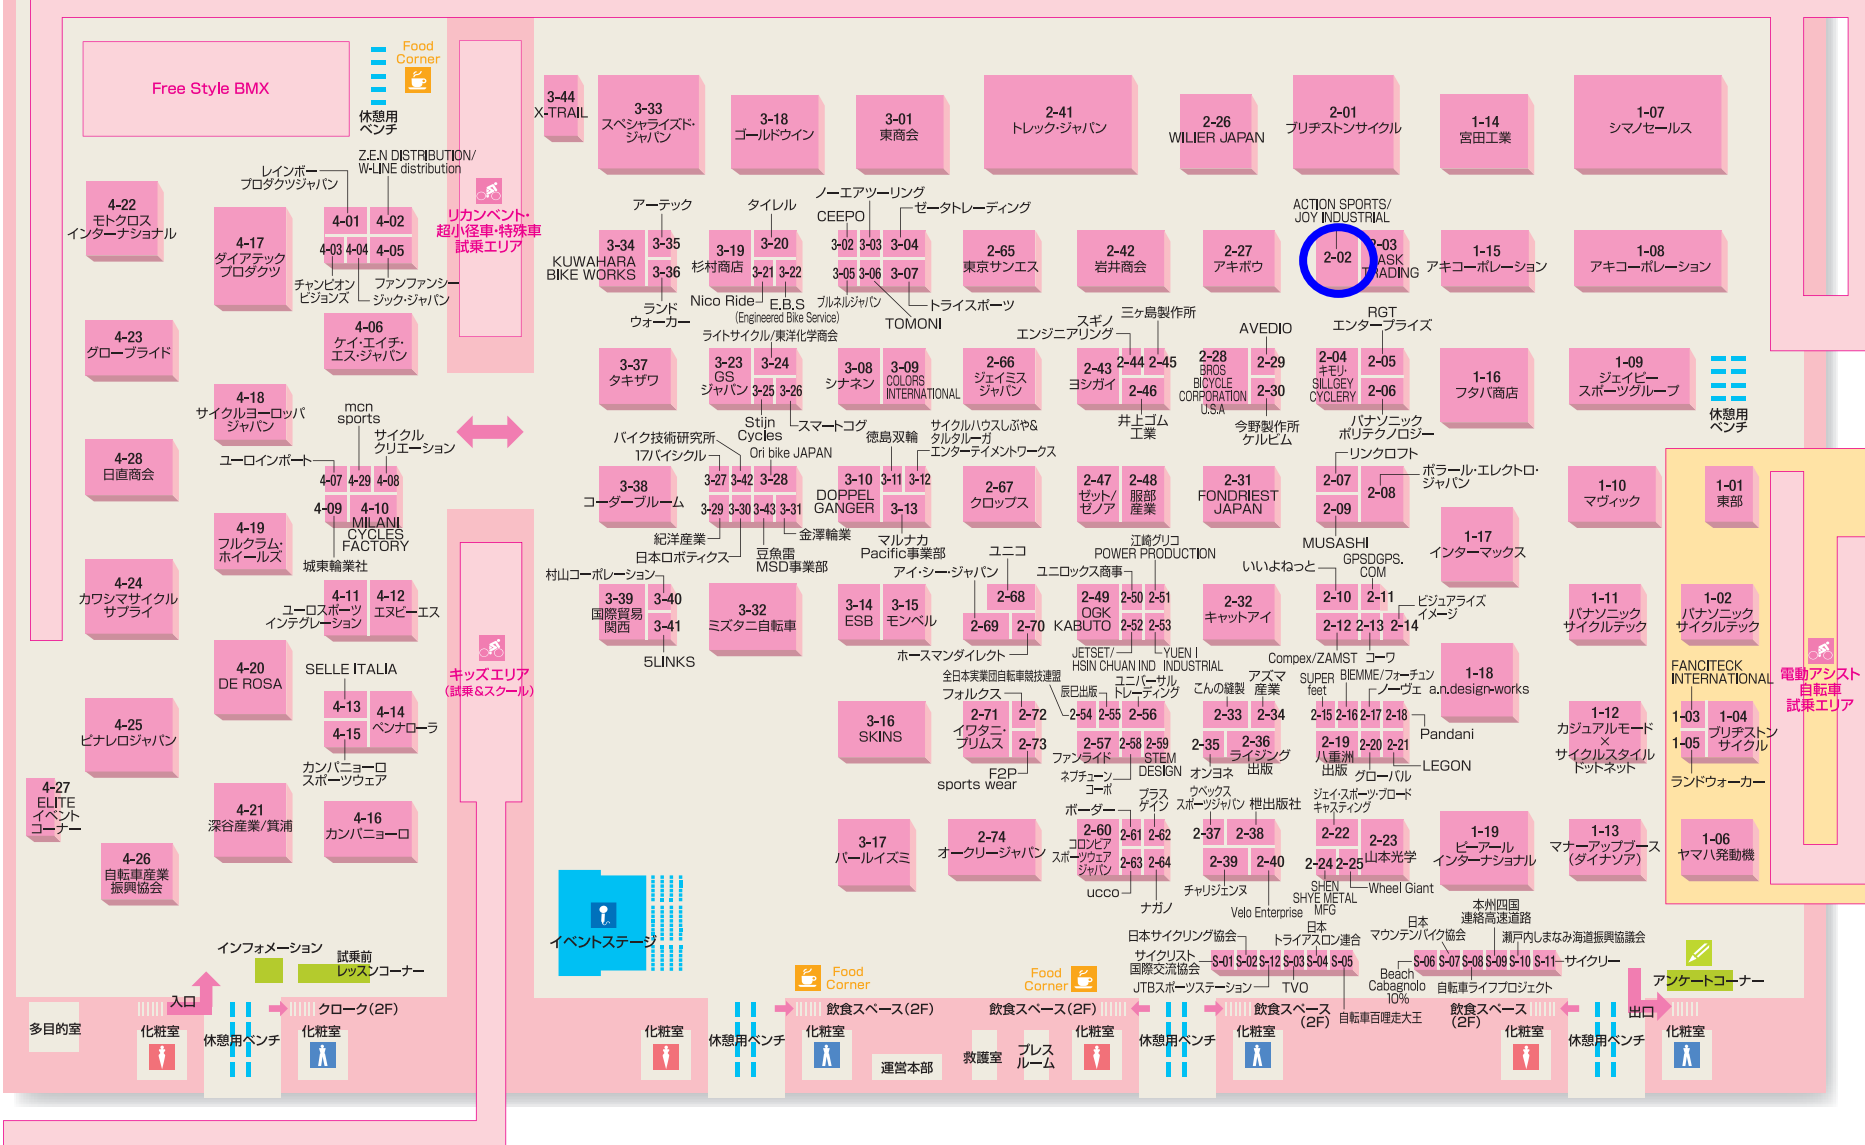

ロード・クロスバイク&MTB試乗コース

TOKYO 会場MAP

東京会場・幕張メッセ

開催日: 2009年12月11日・12日・13日

※参加ブランドの詳細はP15-27の「参加ブランド一覧」をご参照ください

CYCLE MODE international 2009