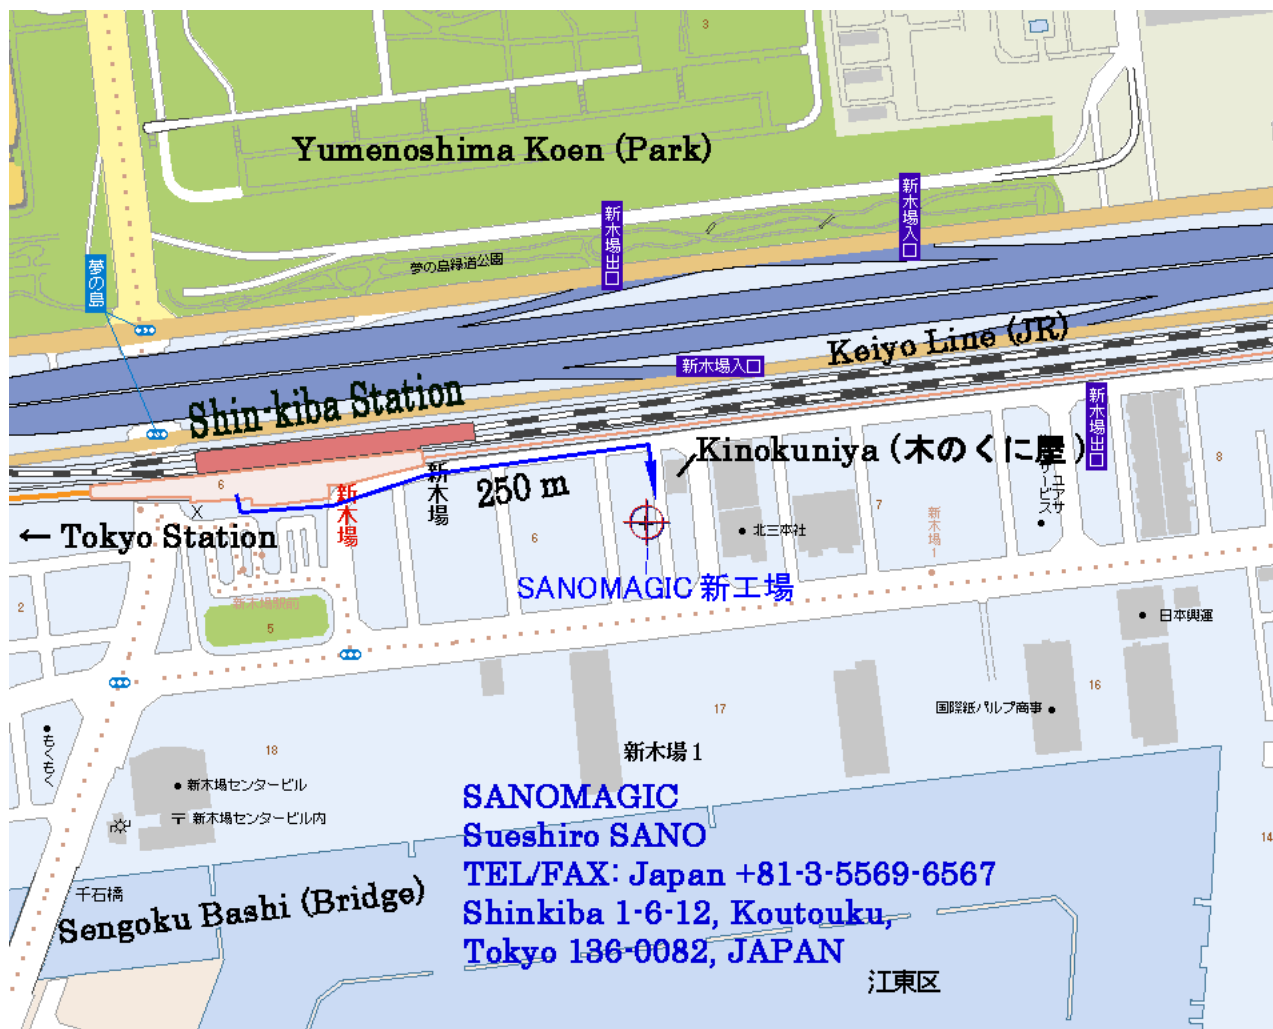

【日時】 2013年6月21日(金曜日) 18:30 開場 19:00~21:30
音質のため19時に入口を閉めます。

【場所】 〒136-0082 東京都江東区新木場 1-6-12 JR新木場駅から徒歩6分(次頁図)

【お申込方法】 お名前と携帯番号をご記入のうえ佐野末四郎宛に電子メールにてお申し込み下さい。
申し込みアドレス: sanomagic@u01.gate01.com

【選曲】 当方で選曲します。(もしもこの曲がどうしても聴きたいという方は、メールであらかじめお申し込みの上、音楽CDを当日お持ち下さい。1曲のみ当方でリッピングして再生リストに加えます。)

SANOMAGIC マホガニーコンサートご案内図

【日時】 2013年6月21日(金曜日) 18:30 開場 19:00~21:30 音質のため19時に入口を閉めます。

【場所】 〒136-0082 東京都江東区新木場 1-6-12 JR新木場駅から徒歩6分(下図)

【お願い】

1. 悪天候の場合、雨が吹き込むので中止することがあります。その際は携帯電話にご連絡します。
2. 駐車場はありません。路上駐車は取り締まりがありますので、公共交通機関をご利用下さい。
3. 音質を高めるため、19時に入口シャッターを閉めますので、19時までにご入場下さい。
4. 演奏中は立ったままか、椅子代わりの材木の上に腰掛けていただくことになります。快適とは言いかねますので、ご容赦ください。
5. 少量のお菓子とお茶は用意しますが、お食事はあらかじめお済ませの上、ご来場下さい。
6. 他の方のご迷惑にならない範囲で、適量のお酒・おつまみの持ち込み、差し入れはOKです。